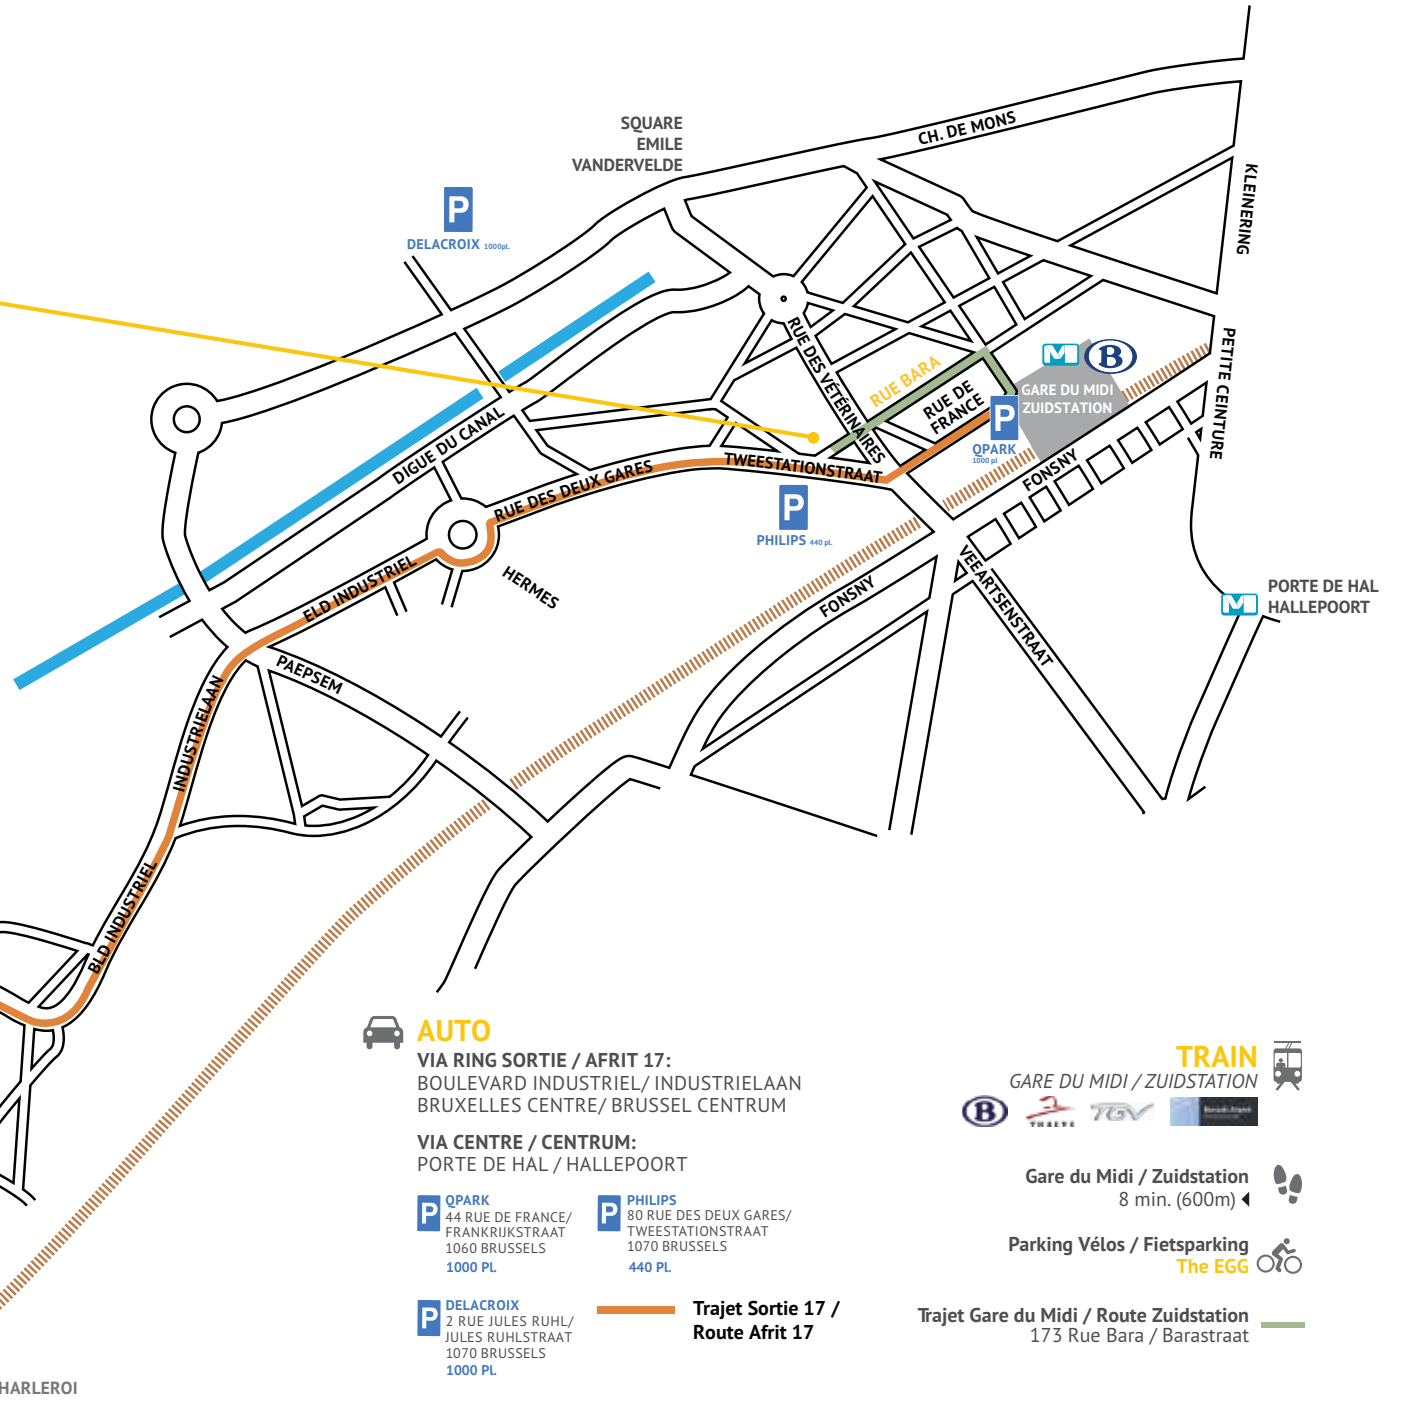

**TRAM 3 4 31 32 81 82 83**  
 GARE DU MIDI ZUIDSTATION - STIB

E40 GENT/OOSTENDE  
 A12-E19 ANTWERPEN  
 E40 LEUVEN/LIÈGE  
 E314 HASSELT

E19 MONS/CHARLEROI

**AUTO**  
**VIA RING SORTIE / AFRIT 17:**  
 BOULEVARD INDUSTRIEL/ INDUSTRIELAAN  
 BRUXELLES CENTRE/ BRUSSEL CENTRUM

**VIA CENTRE / CENTRUM:**  
 PORTE DE HAL / HALLEPOORT

**P QPARK**  
 44 RUE DE FRANCE/  
 FRANKRIJKSTRAAT  
 1060 BRUSSELS  
 1000 PL.

**P PHILIPS**  
 80 RUE DES DEUX GARES/  
 TWEESTATIONSTRAAT  
 1070 BRUSSELS  
 440 PL.

**P DELACROIX**  
 2 RUE JULES RUHL/  
 JULES RUHLSTRAAT  
 1070 BRUSSELS  
 1000 PL.

**Trajet Sortie 17 /  
 Route Afrit 17**

**TRAIN**  
 GARE DU MIDI / ZUIDSTATION

Gare du Midi / Zuidstation  
 8 min. (600m)

**Parking Vélos / Fietsparking  
 The EGG**

**Trajet Gare du Midi / Route Zuidstation**  
 173 Rue Bara / Barastraat