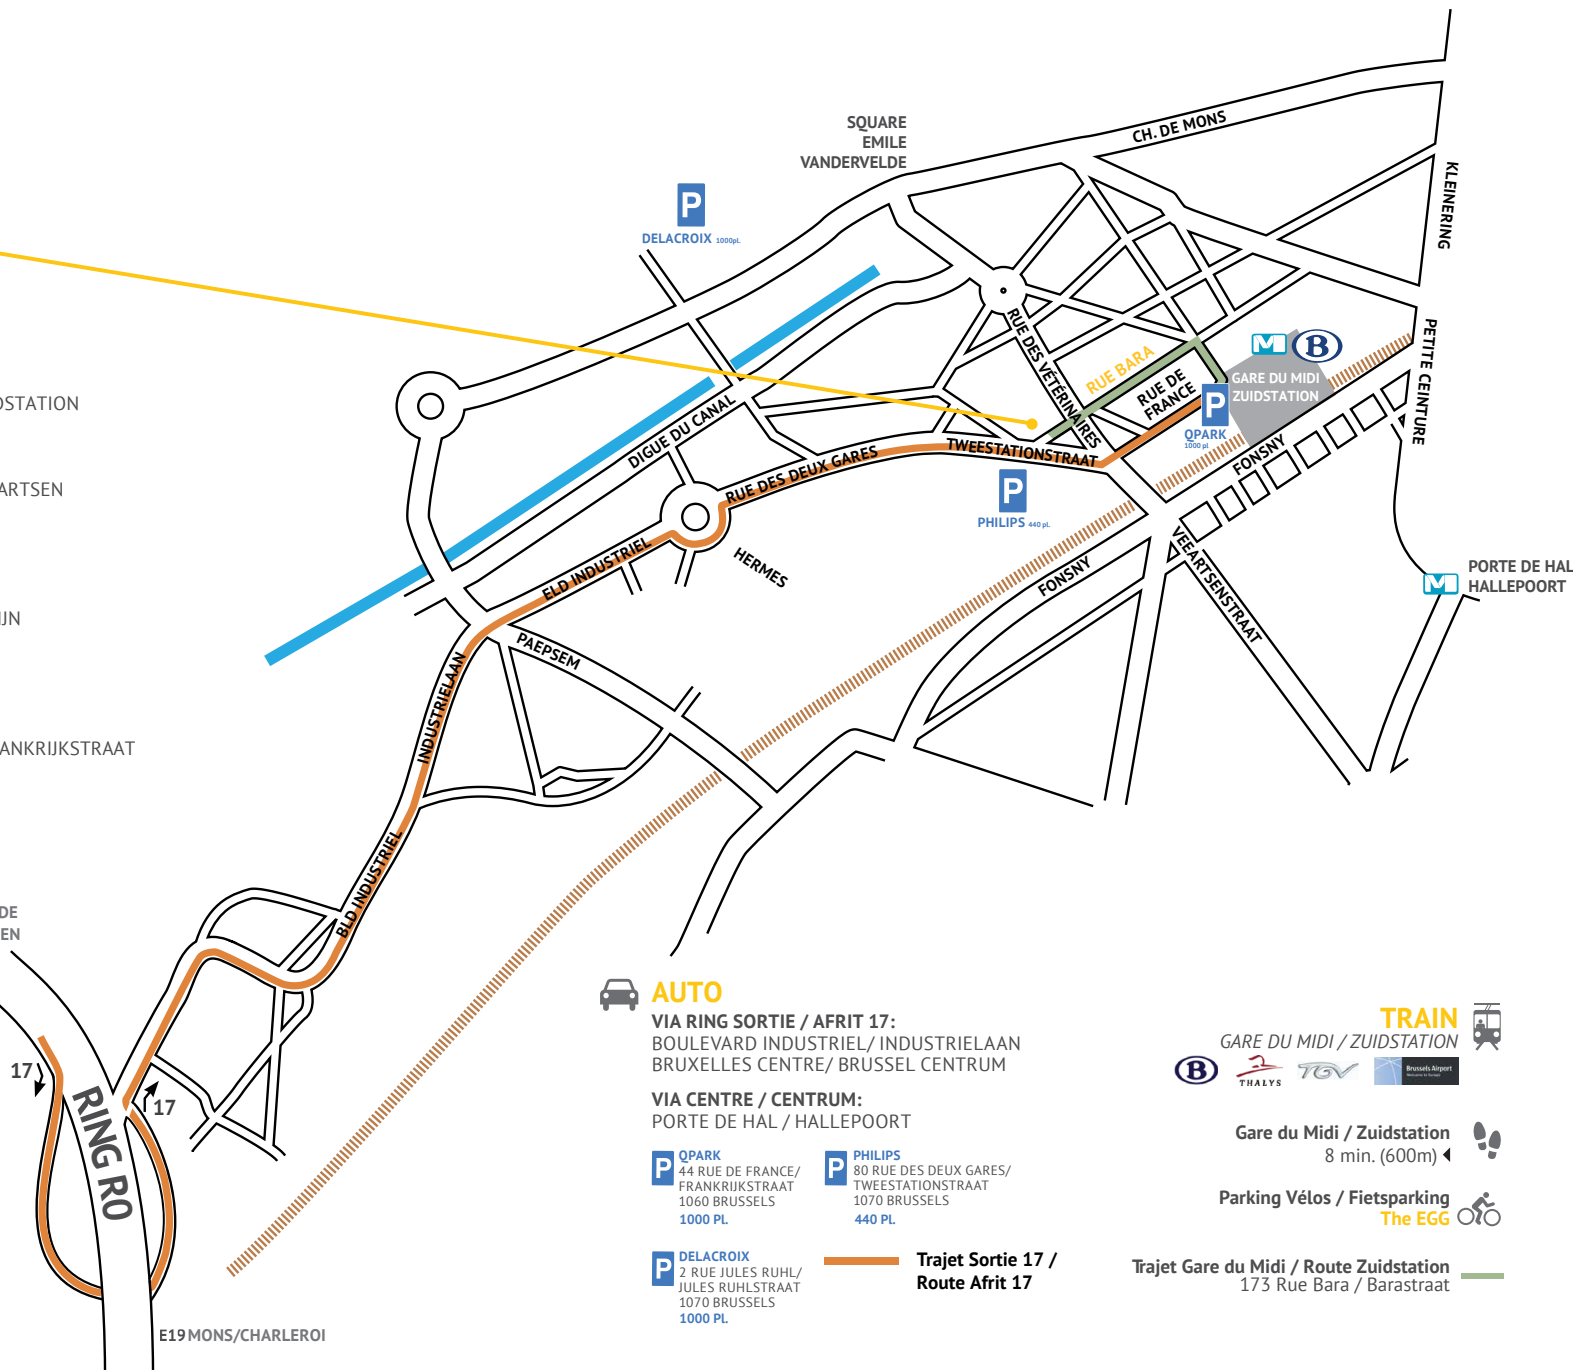

BUS
 GARE DU MIDI ZUIDSTATION - DE LIJN
 116 117 118 136 137 140
 141 142 144 145 170 171

BUS
 GARE DU MIDI ZUIDSTATION
 ARRÊT RUE DE FRANCE / HALTE FRANKRIJKSTRAAT

TRAM 3 4 31 32 81 82 83
 GARE DU MIDI ZUIDSTATION - STIB

E40 GENT/OOSTENDE
 A12-E19 ANTWERPEN
 E40 LEUVEN/LIÈGE
 E314 HASSELT

AUTO
VIA RING SORTIE / AFRIT 17:
 BOULEVARD INDUSTRIEL/ INDUSTRIELAAN
 BRUXELLES CENTRE/ BRUSSEL CENTRUM

VIA CENTRE / CENTRUM:
 PORTE DE HAL / HALLEPOORT

P QPARK
 44 RUE DE FRANCE/
 FRANKRIJKSTRAAT
 1060 BRUSSELS
 1000 PL.

P DELACROIX
 2 RUE JULES RUHL/
 JULES RUHLSTRAAT
 1070 BRUSSELS
 1000 PL.

P PHILIPS
 80 RUE DES DEUX GARES/
 TWEESTATIONSTRAAT
 1070 BRUSSELS
 440 PL.

**Trajet Sortie 17 /
 Route Afrit 17**

TRAIN
 GARE DU MIDI / ZUIDSTATION

Gare du Midi / Zuidstation
 8 min. (600m)

Parking Vélos / Fietsparking
 The EGG

Trajet Gare du Midi / Route Zuidstation
 173 Rue Bara / Barastraat