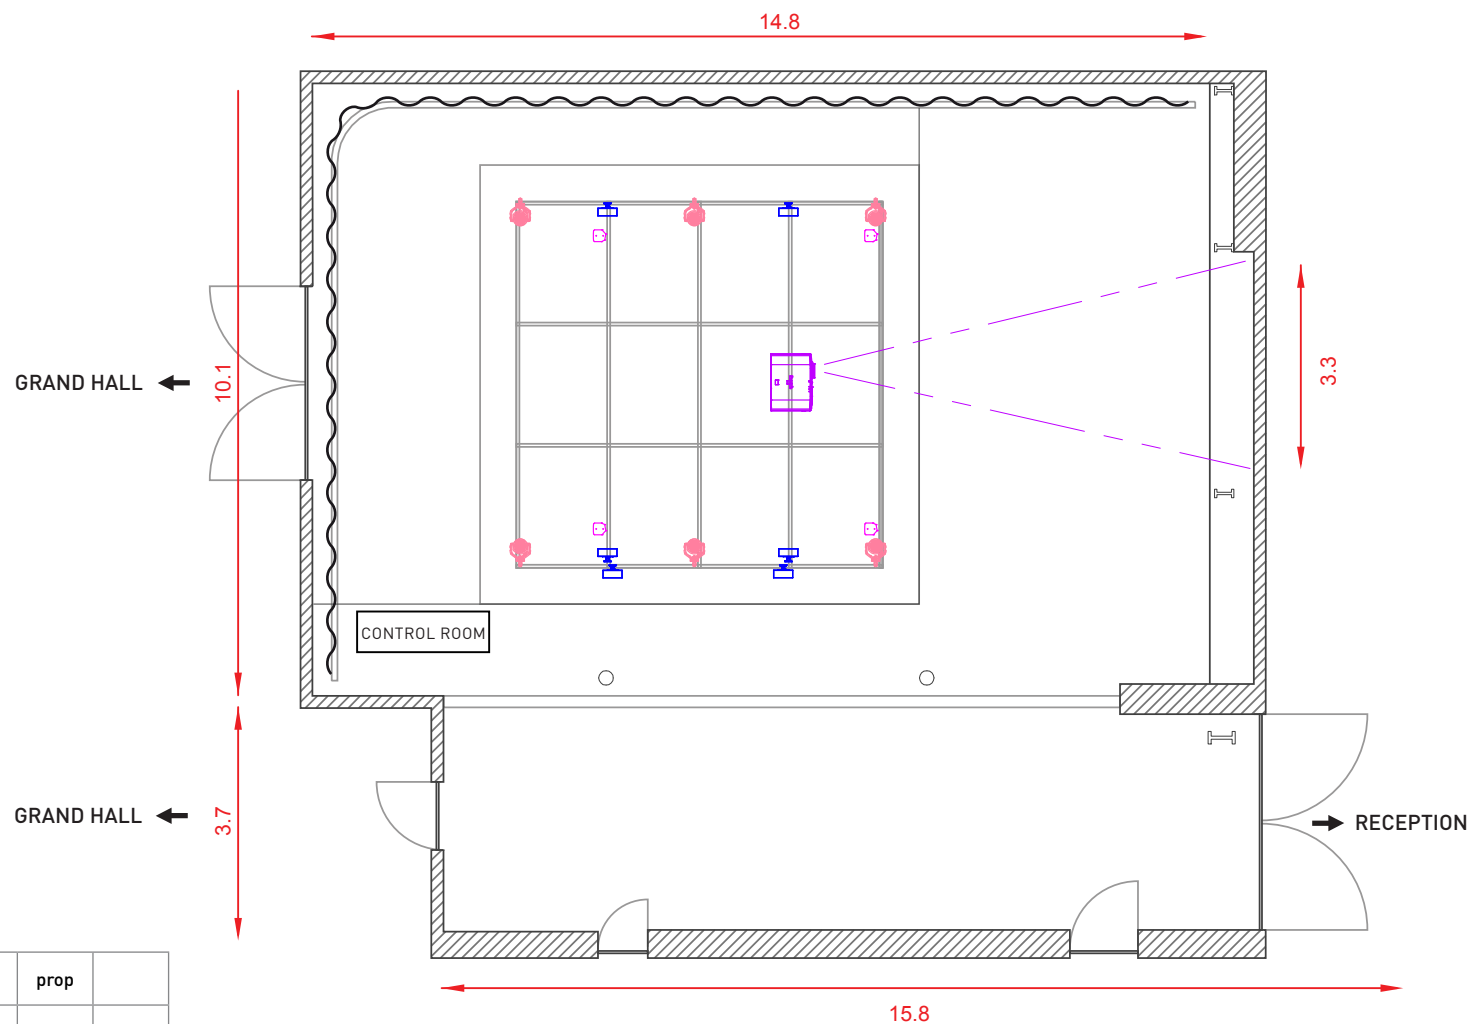

# AQUARIUM • 200M<sup>2</sup>

	BLACK CURTAINS	prop	
	JBL C28	sound	4
	SCHNIK-SCNAK	ligh	24m
	GLP IMPRESSION 90	ligh	6
	LED COLOR BLASTE 12	ligh	6
	6000 LUMEN - 4/3	video	1

CONTACT FOR TECHNIC | **PRG**

Jens Dewart | [jdewart@prg.com](mailto:jdewart@prg.com) | +32 (0)494 35 21 09