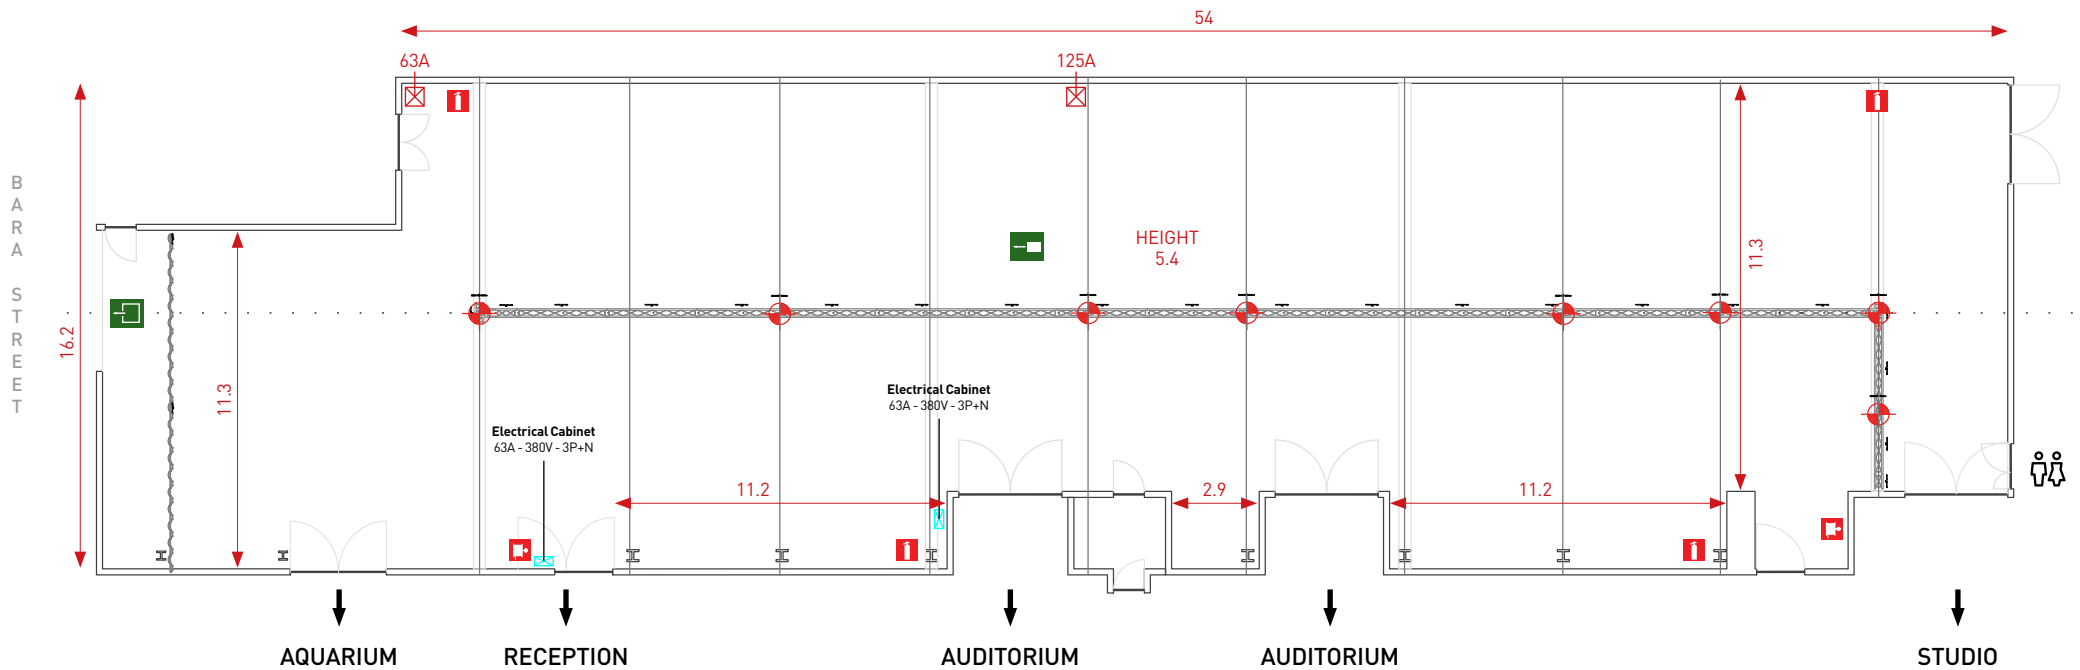

# GRAND HALL • 860M<sup>2</sup>

	Rigging	47m
	Hoist	8

CONTACT FOR TECHNIC | PRG

Michel De Breucker | MDeBreucker@prg.com | +32 (0)479 60 85 59

THE EGG BRUSSELS

Rue Barastraat 175 • 1070 Brussels | +32 (0)2 726 55 26 | venues@eggbrussels.eu