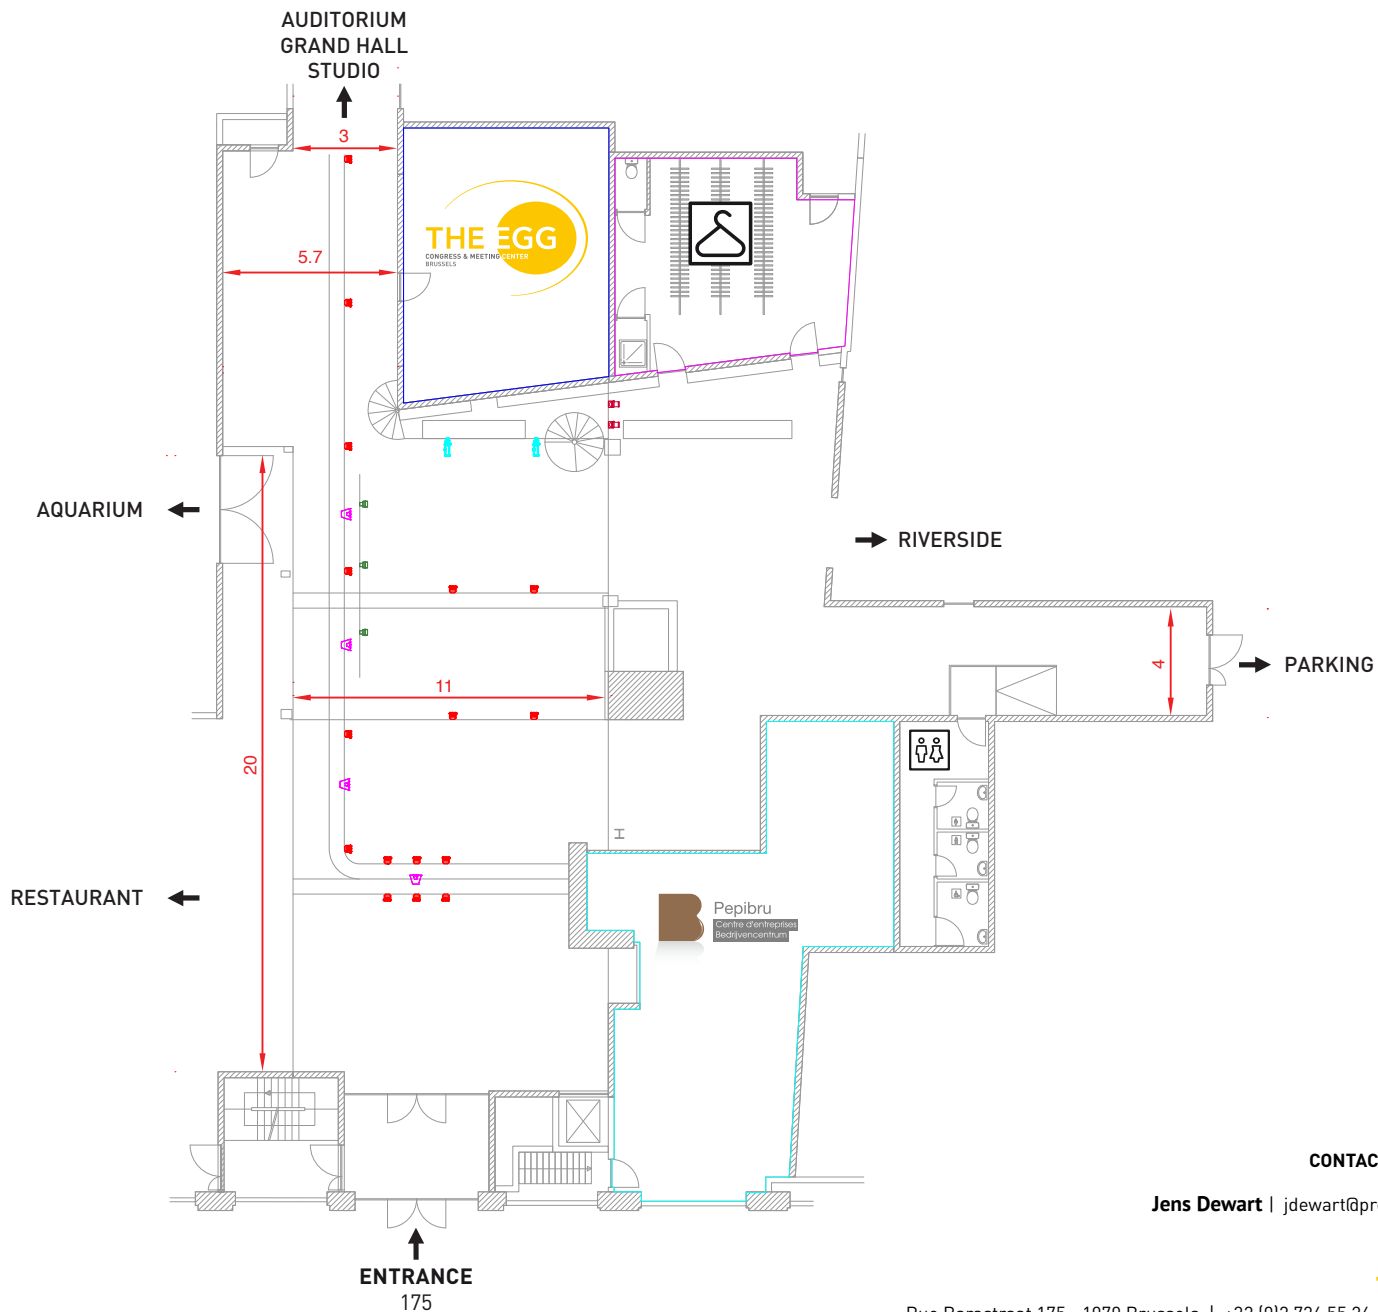

RECEPTION • 200M²

	JBL C25	sound	4
	PAR 56	ligh	2
	FLOOD QUARTZ 500W	ligh	3
	LED PAR TOURLED	ligh	16
	ETC ZOOM 25-50	ligh	2

CONTACT FOR TECHNIC | **PRG**

Jens Dewart | jdewart@prg.com | +32 (0)494 35 21 09