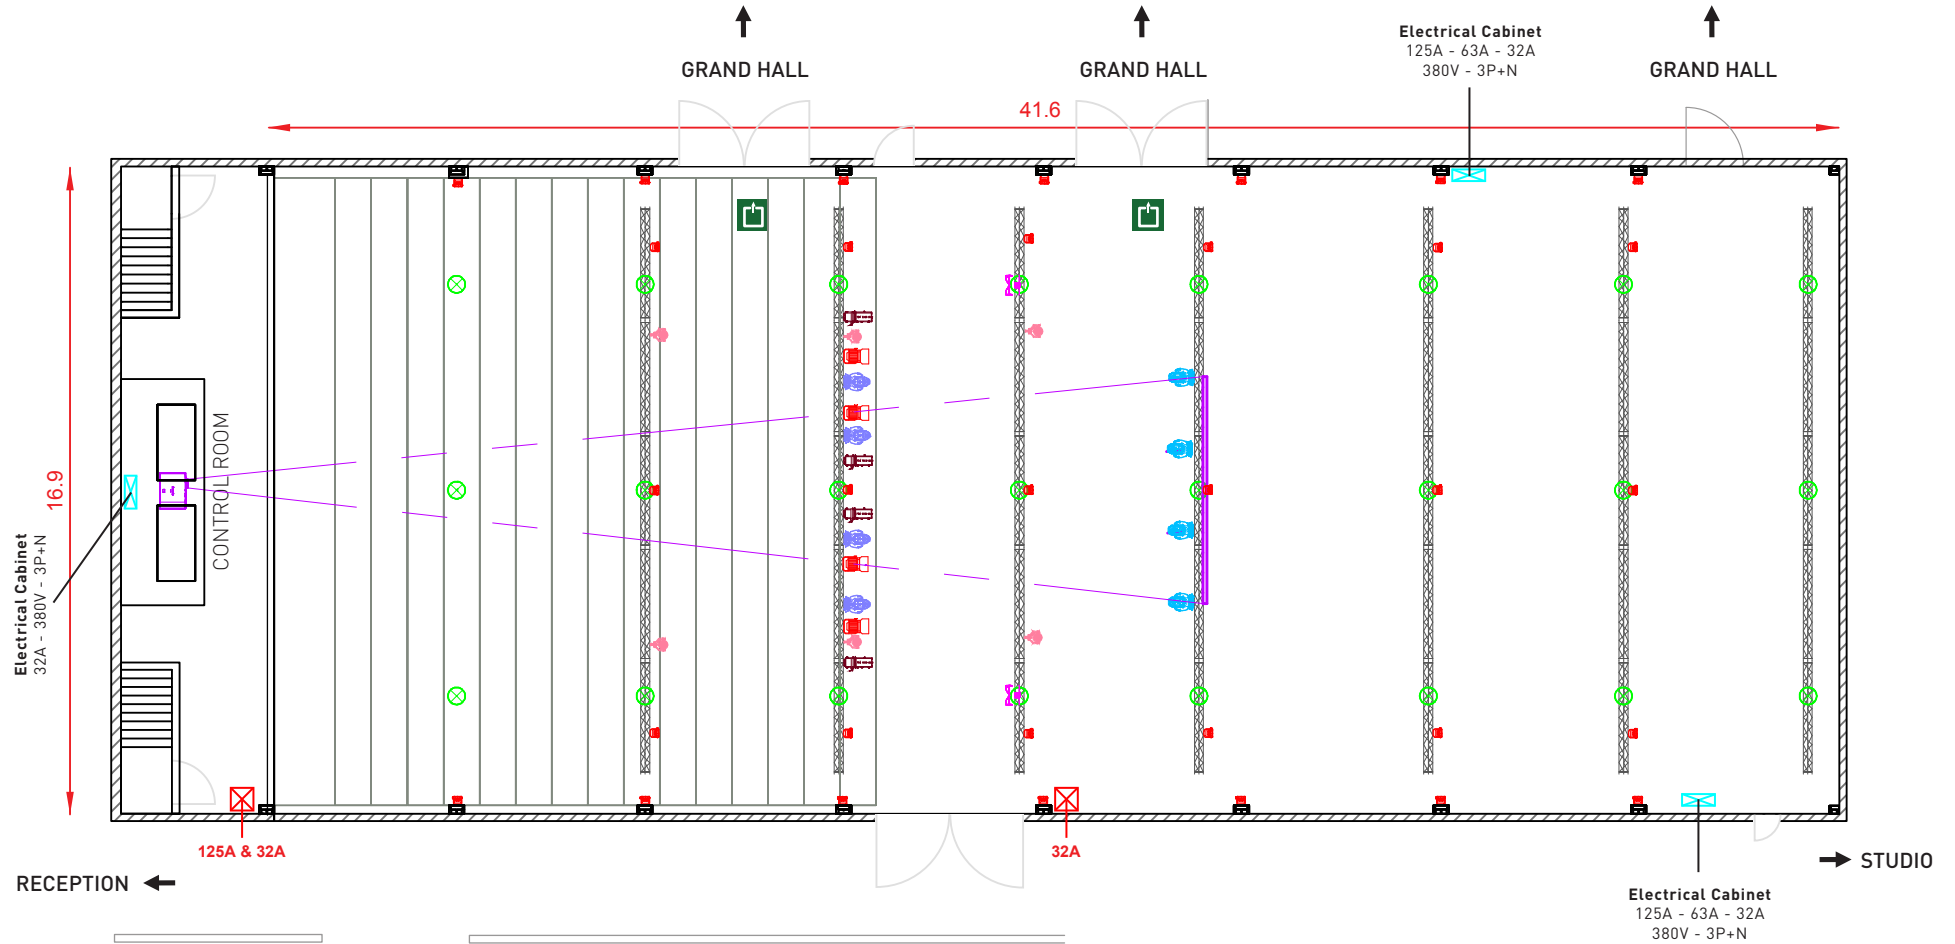

AUDITORIUM • 700M²

	BLACK CURTAINS	prop	17m
	RIGGING POINT	rigging	24
	MEYER MELODIE LINE ARRAY	sound	12
	GLP IMPRESSION 90	ligh	6
	LED PAR TOURLED	ligh	32

	ADB 10-22	ligh	4
	FRESNEL 2KW, DESISTI	ligh	4
	VL 2500 SPOT	ligh	4
	VL 2500 WASH	ligh	4
	PANA 12K 16/9	video	1

SOUND SET UP	
YAMAHA LS-9	1
SUB 600 HP	2
UPA	4
MELODIE LINE ARRAY	12

CONTACT FOR TECHNIC | **PRG**

Jens Dewart | jdewart@prg.com | +32 (0)494 35 21 09

THE EGG BRUSSELS

Rue Barastraat 175 • 1070 Brussels | +32 (0)2 726 55 26 | venues@eggbrussels.eu