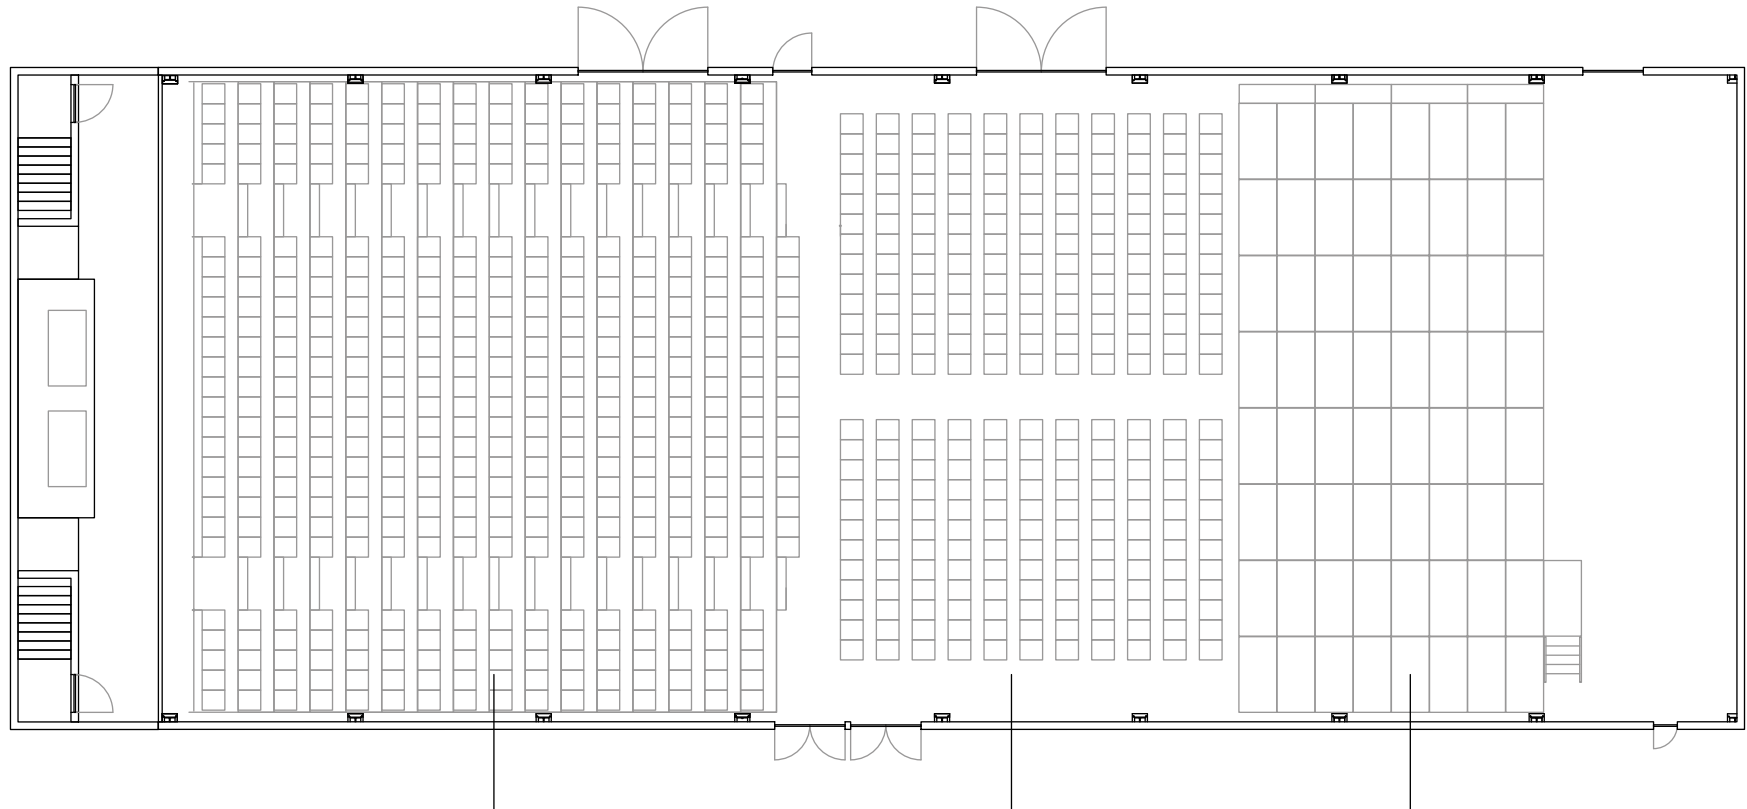

-  Prolyte H30v
-  Points d'accroche 250kg
-  Moteurs 250kg
-  Moteurs 500kg

416 Places

275 Places

Scène de 96m²
Extensible à 152 m²
(Praticable 1x2m)

Coupe sans gradin

Coupe avec gradin

Podium