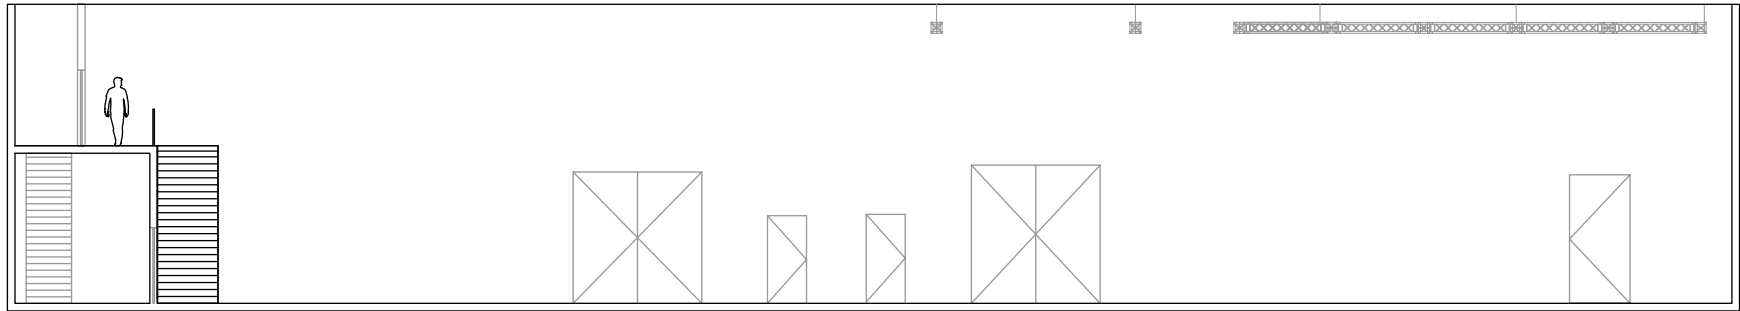

-  Prolyte H30v
-  Points d'accroche 250kg
-  Moteurs 250kg
-  Moteurs 500kg

416 Places

275 Places

Scène de 96m²
Extensible à 152 m²
(Praticable 1x2m)

Coupe sans gradin

Coupe avec gradin

Podium