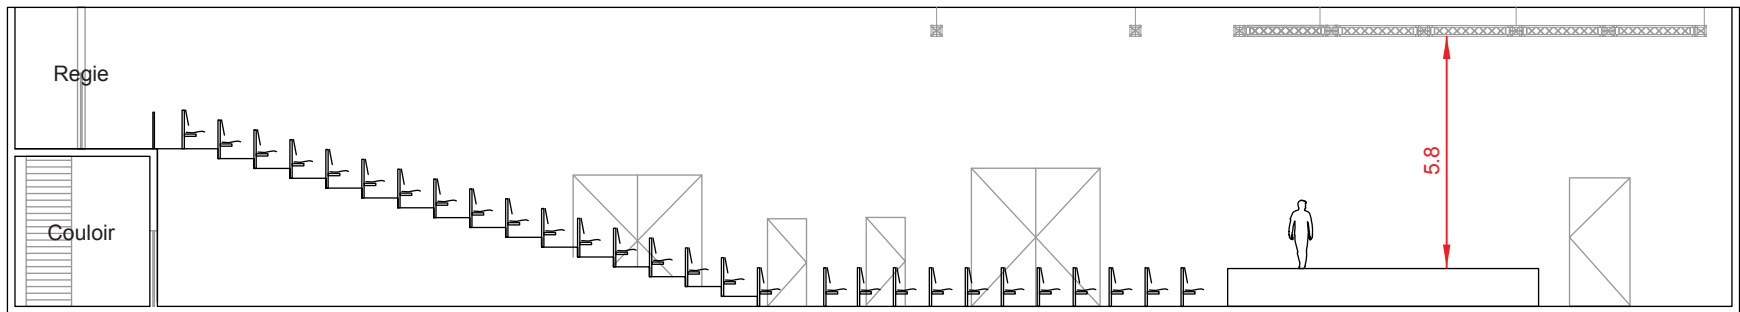

-  Prolyte H30v
-  Points d'accroche 250kg
-  Moteurs 250kg
-  Moteurs 500kg

416 Places

275 Places

Scène de 96m²
Extensible à 152 m²
(Praticable 1x2m)

Coupe sans gradin

Coupe avec gradin

Podium